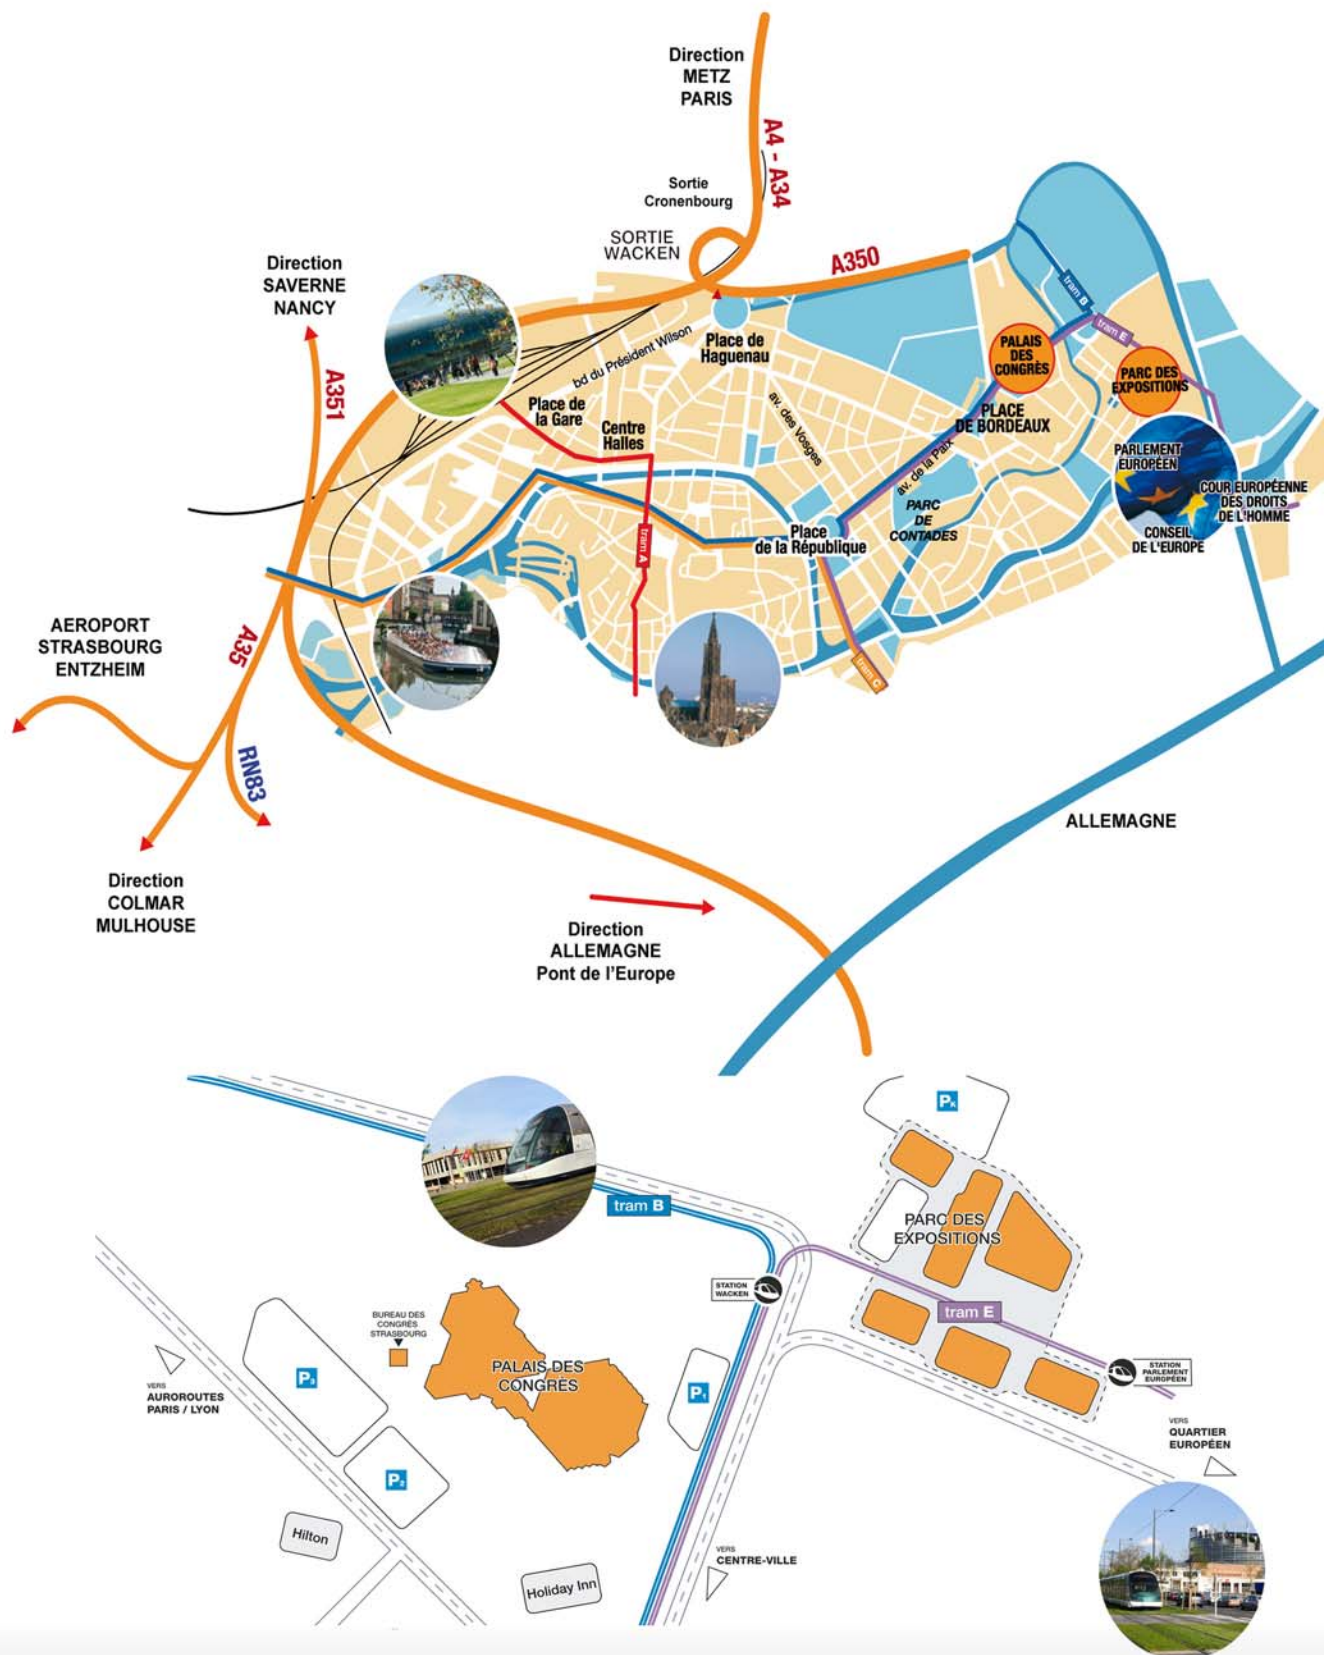

plan d'accès Palais des congrès - parc des expositions

Coordonnées GPS : Lat : 48.596 7125 / Long : 7.759 564

Palais des congrès - Place de Bordeaux - FR - 67082 Strasbourg cedex
Tel. : 33 (0)3 88 37 67 67 - Fax : 33 (0)3 88 35 38 17
info@strasbourg-events.com